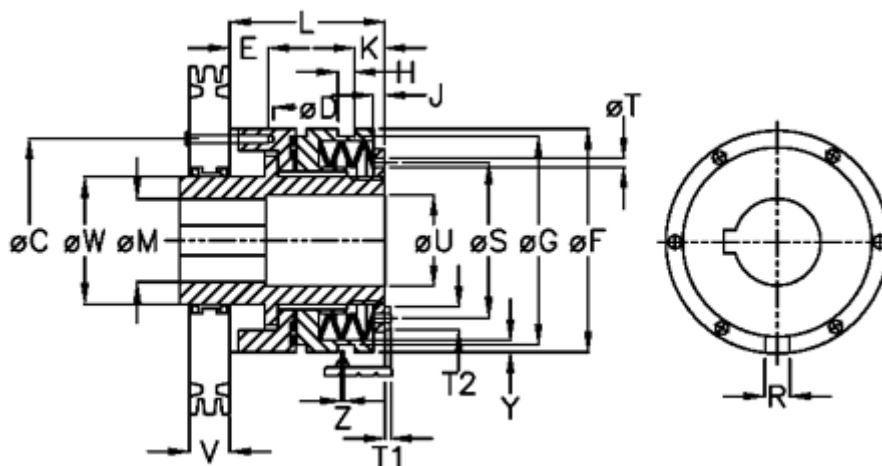

Varenummer: 46922033
 Beskrivelse: Sikkerhedskobling Safelifting C 20 L

Mål

C = 48	L = 66.0	Tallerkenfjeder montering = 5x1M
D = 6xM5	M max = 20	Tallerkenfjeder udførelse = L - svær
E = 6.5	M min = 7	U = 21
F = 55	R = 6	V = 27.5
G = 50.0	S = 36	W = 28
H = 9	T = 4	X = 25.5
J = 3.0	T1 = 3.0	Y = 2
K = 7.5	T2 = 7	Z = 0.1